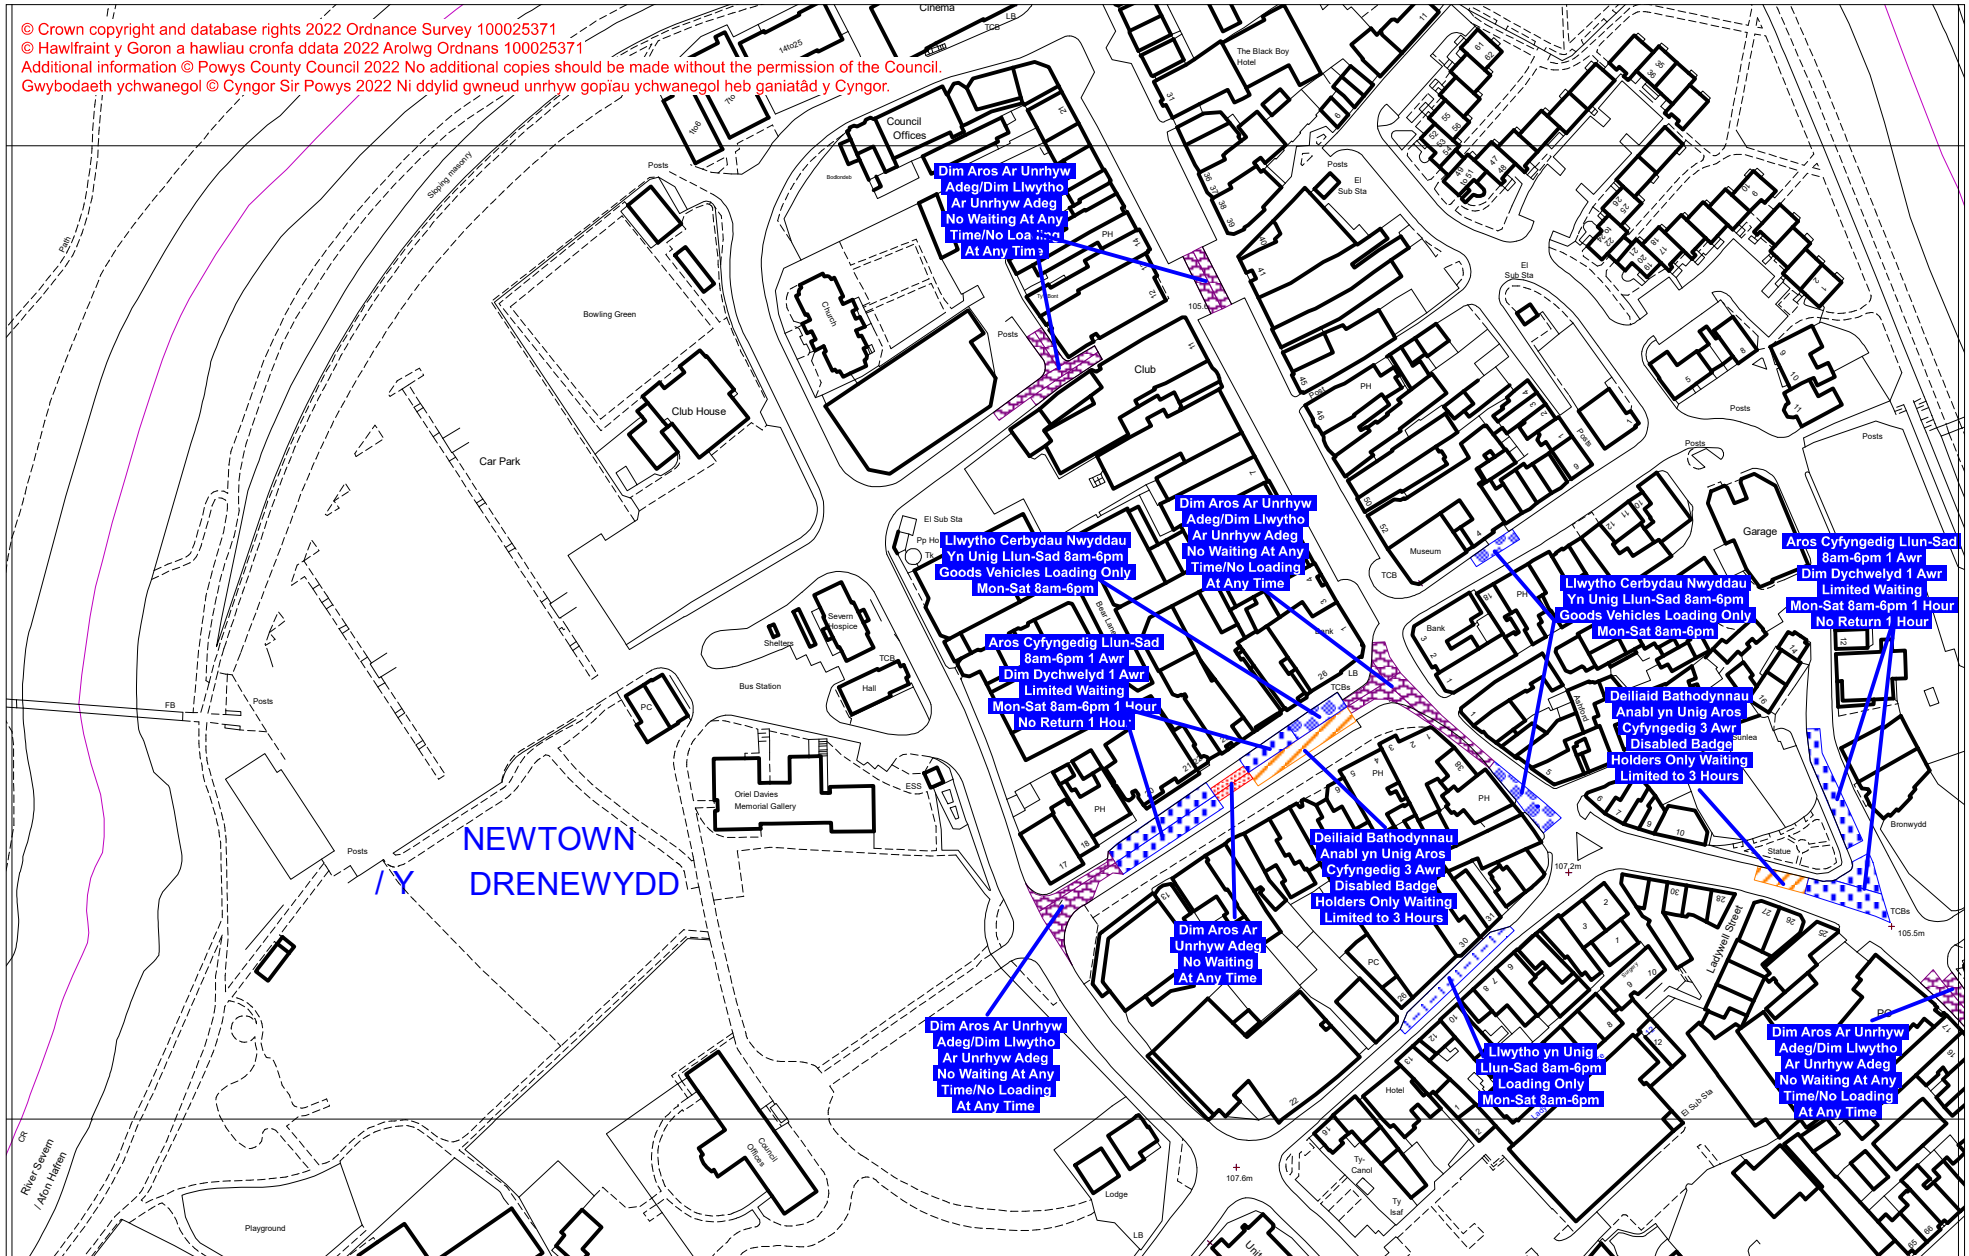

© Crown copyright and database rights 2022 Ordnance Survey 100025371
© Hawlfraint y Goron a hawliau cronfa ddata 2022 Arolwg Ordnhans 100025371
Additional information © Powys County Council 2022 No additional copies should be made without the permission of the Council.
Gwybodaeth ychwanegol © Cyngor Sir Powys 2022 Ni ddylid gwneud unrhyw gopïau ychwanegol heb ganiatâd y Cyngor.